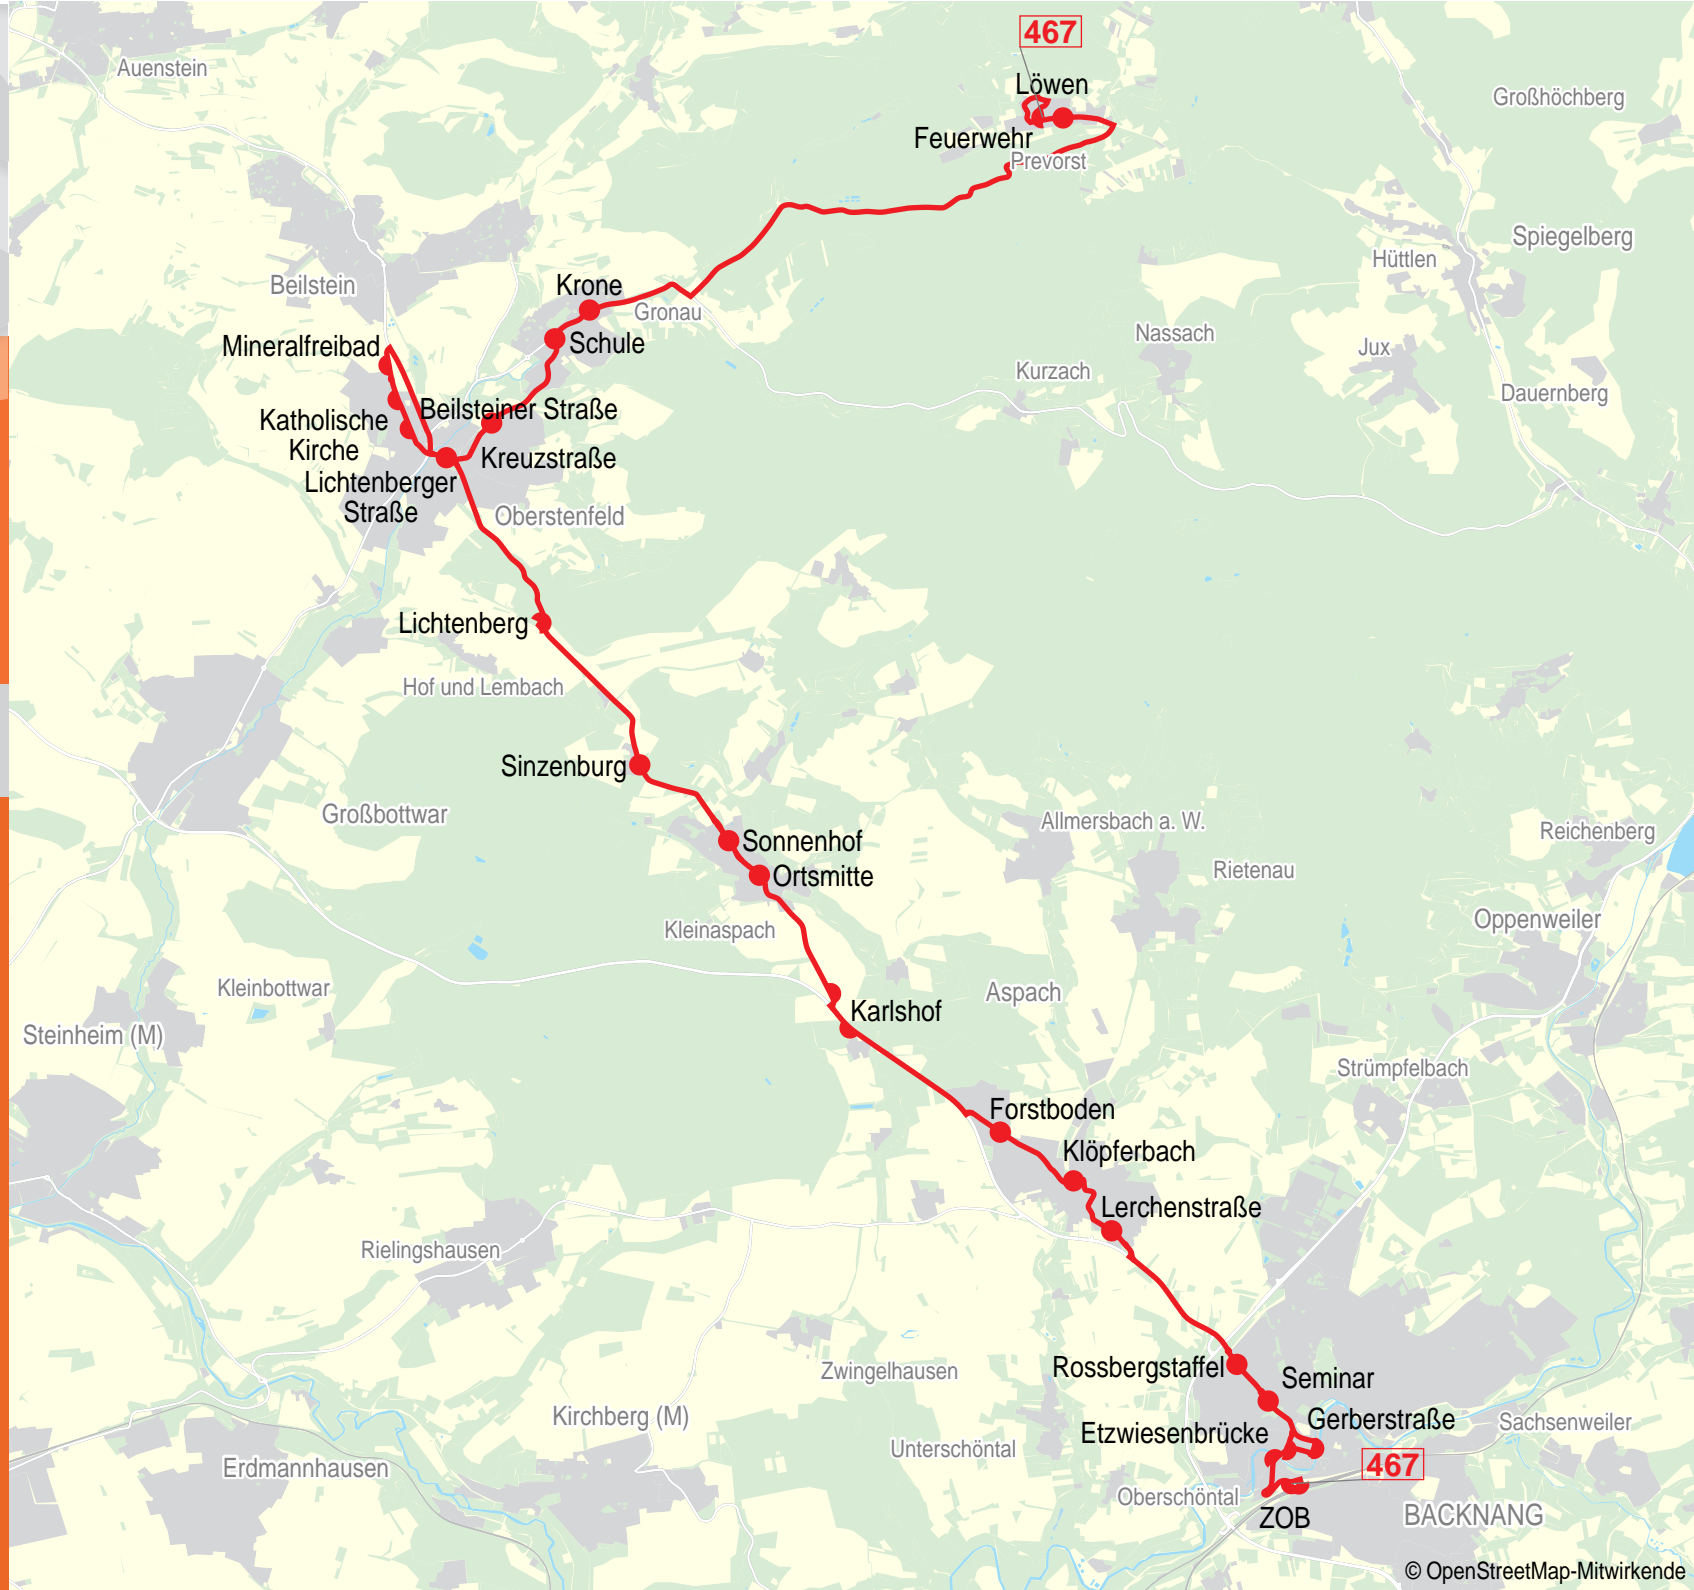

467

Backnang - Kleinaspach -
Oberstenfeld - Prevorst
(Berg- und Talbus)

Gültig ab 01.05.2023

Haben Sie noch Fragen?

Friedrich Müller Omnibusunternehmen GmbH
Telefon: +49 711 652226-67
E-Mail: dbregiobusbw@deutschebahn.com
www.fmobus.de

VVS- Service

Telefon: +49 711 19449
www.vvs.de

Verkehrs- und Tarifverbund
Stuttgart GmbH (VVS)
Rotebühlstraße 121
70178 Stuttgart

Am 24. und 31.12 Verkehr wie samstags